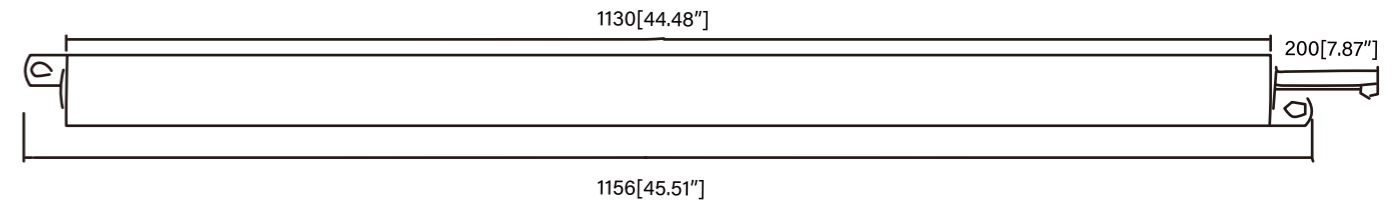

DIMENSIONS